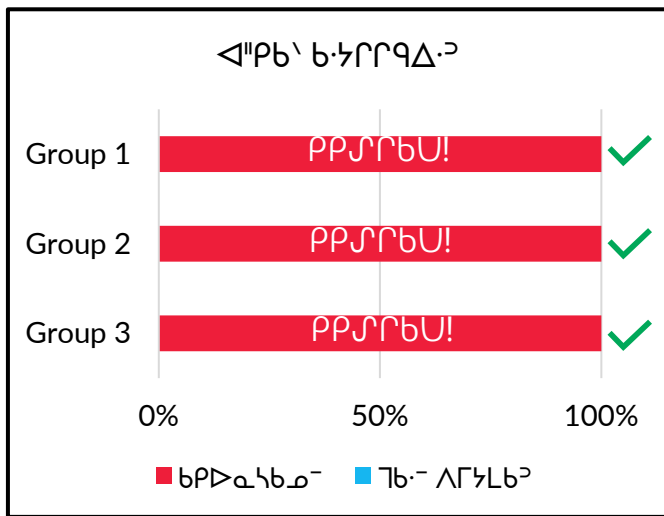

% ՔՐԻՆՍ ՎՃԷ՝ ԴՐԻԱՐՑ 10, 2024

*ԵւՎՈՒՄ ՎՈՐԸՆ ԿՐՈՒՄ ԵՎ ԵՐԱՆՈՒՄ ԴՐՅԱՎԵԼԻՆԻՔԻ ՎԱՃԸ ԵՎ ԵՐԱՆՈՒՄ ԿՐՈՒՄ ԵՎ ԵՐԱՆՈՒՄ ԴՐՅԱՎԵԼԻՆԻՔԻ ԵՆՏԱԿՄԱՆ ԵՎ ԵՐԱՆՈՒՄ ԿՐՈՒՄ ԵՎ ԵՐԱՆՈՒՄ ԴՐՅԱՎԵԼԻՆԻՔԻ ԵՆՏԱԿՄԱՆ ԵՎ ԵՐԱՆՈՒՄ ԿՐՈՒՄ ԵՎ ԵՐԱՆՈՒՄ ԴՐՅԱՎԵԼԻՆԻՔԻ ԵՆՏԱԿՄԱՆ

«ՅՎՅ՝ ՎԻ ԲԼԸՎՈՒՄ ԵՎ ԵՐԱՆՈՒՄ ԵՎ ԵՐԱՆՈՒՄ ԴՐՅԱՎԵԼԻՆԻՔԻ ԵՆՏԱԿՄԱՆ ԵՎ ԵՐԱՆՈՒՄ ԿՐՈՒՄ ԵՎ ԵՐԱՆՈՒՄ ԴՐՅԱՎԵԼԻՆԻՔԻ ԵՆՏԱԿՄԱՆ ԵՎ ԵՐԱՆՈՒՄ ԿՐՈՒՄ ԵՎ ԵՐԱՆՈՒՄ ԴՐՅԱՎԵԼԻՆԻՔԻ ԵՆՏԱԿՄԱՆ ԵՎ ԵՐԱՆՈՒՄ ԿՐՈՒՄ ԵՎ ԵՐԱՆՈՒՄ ԴՐՅԱՎԵԼԻՆԻՔԻ ԵՆՏԱԿՄԱՆ