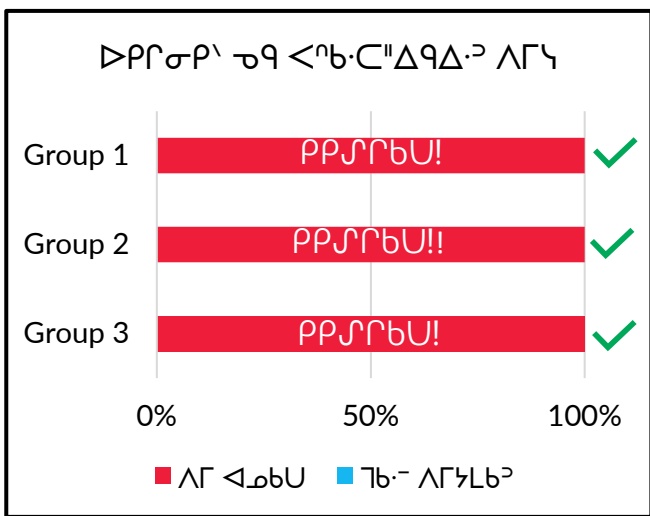

% ՔՐԻՆՍ ՎՃԷ՝ ԴՐԻԱՐՑ 10, 2024

*ԵւՎՈՒՄ ՎՈՐԸՆ ԿՐՈՒՄ ԵՎ ԵՐԱՆՈՒՄ ԴՐՅԱՎԵԼԻՆԻՔԻ ՎԱՃԸ ԵՎ ԵՐԱՆՈՒՄ ԿՐՈՒՄ ԵՎ ԵՐԱՆՈՒՄ ԴՐՅԱՎԵԼԻՆԻՔԻ ԵՆՏԱԿՄԱՆ ԵՎ ԵՐԱՆՈՒՄ ԿՐՈՒՄ ԵՎ ԵՐԱՆՈՒՄ ԴՐՅԱՎԵԼԻՆԻՔԻ ԵՆՏԱԿՄԱՆ ԵՎ ԵՐԱՆՈՒՄ ԿՐՈՒՄ ԵՎ ԵՐԱՆՈՒՄ ԴՐՅԱՎԵԼԻՆԻՔԻ ԵՆՏԱԿՄԱՆ

«ՅՎՅ՝ ՎԻ ԲԼԸՎՈՒՄ ԵՎ ԵՐԱՆՈՒՄ ԵՎ ԵՐԱՆՈՒՄ ԴՐՅԱՎԵԼԻՆԻՔԻ ԵՆՏԱԿՄԱՆ ԵՎ ԵՐԱՆՈՒՄ ԿՐՈՒՄ ԵՎ ԵՐԱՆՈՒՄ ԴՐՅԱՎԵԼԻՆԻՔԻ ԵՆՏԱԿՄԱՆ ԵՎ ԵՐԱՆՈՒՄ ԿՐՈՒՄ ԵՎ ԵՐԱՆՈՒՄ ԴՐՅԱՎԵԼԻՆԻՔԻ ԵՆՏԱԿՄԱՆ ԵՎ ԵՐԱՆՈՒՄ ԿՐՈՒՄ ԵՎ ԵՐԱՆՈՒՄ ԴՐՅԱՎԵԼԻՆԻՔԻ ԵՆՏԱԿՄԱՆ