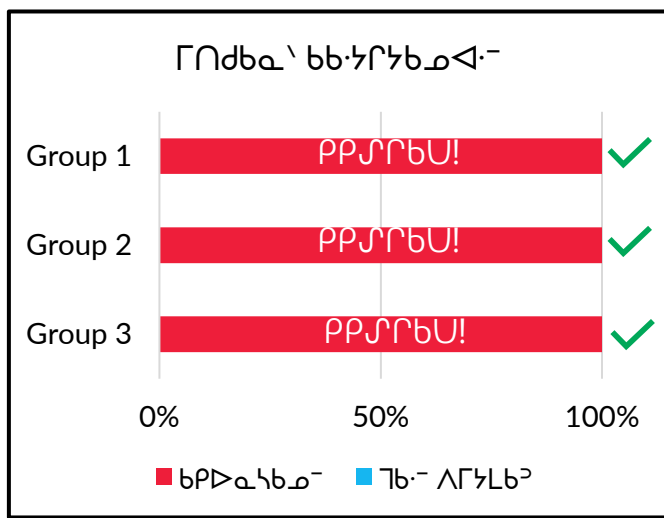

% ՔՐԻՆՍ ՎՃԷ՝ ԴՐԻԱՐՑ 10, 2024

*ԵւՎՈՒՄ ՎՈՐԸՆ ԿՐՈՒՄ ԵՎ ԵՐԱՆՈՒՄ ԴՐՅԱՎԵԼԻՆԻՔԻ ՎԱՃԸ ԵՎ ԵՐԱՆՈՒՄ ԿՐՈՒՄ ԵՎ ԵՐԱՆՈՒՄ ԴՐՅԱՎԵԼԻՆԻՔԻ ԵՆՏԱԿՄԱՆ ԵՎ ԵՐԱՆՈՒՄ ԿՐՈՒՄ ԵՎ ԵՐԱՆՈՒՄ ԴՐՅԱՎԵԼԻՆԻՔԻ ԵՆՏԱԿՄԱՆ ԵՎ ԵՐԱՆՈՒՄ ԿՐՈՒՄ ԵՎ ԵՐԱՆՈՒՄ ԴՐՅԱՎԵԼԻՆԻՔԻ ԵՆՏԱԿՄԱՆ

«ՅՎՅ՝ ՎԻ ԲԼԸՎՈՒՄ ԵՎ ԵՐԱՆՈՒՄ ԵՎ ԵՐԱՆՈՒՄ ԴՐՅԱՎԵԼԻՆԻՔԻ ԵՆՏԱԿՄԱՆ ԵՎ ԵՐԱՆՈՒՄ ԿՐՈՒՄ ԵՎ ԵՐԱՆՈՒՄ ԴՐՅԱՎԵԼԻՆԻՔԻ ԵՆՏԱԿՄԱՆ ԵՎ ԵՐԱՆՈՒՄ ԿՐՈՒՄ ԵՎ ԵՐԱՆՈՒՄ ԴՐՅԱՎԵԼԻՆԻՔԻ ԵՆՏԱԿՄԱՆ ԵՎ ԵՐԱՆՈՒՄ ԿՐՈՒՄ ԵՎ ԵՐԱՆՈՒՄ ԴՐՅԱՎԵԼԻՆԻՔԻ ԵՆՏԱԿՄԱՆ