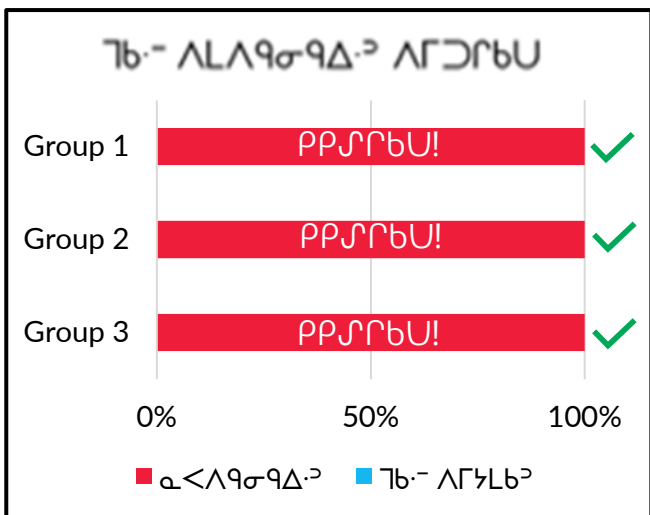

% ՔՐԻՆՍ ՎՃԷ՝ ԴՐԻԱՐՑ 10, 2024

*ԵւՎՈՒՄ ՎՈՐԸՆ ԿՐՈՒՄ ԵՎ ԵՐԱՆՈՒՄ ԴՐՅԱՎԵԼԻՆԻՔԻ ՎԱՃԸ ԵՎ ԵՐԱՆՈՒՄ ԿՐՈՒՄ ԵՎ ԵՐԱՆՈՒՄ ԴՐՅԱՎԵԼԻՆԻՔԻ ԵՆՏԱԿՄԱՆ ԵՎ ԵՐԱՆՈՒՄ ԿՐՈՒՄ ԵՎ ԵՐԱՆՈՒՄ ԴՐՅԱՎԵԼԻՆԻՔԻ ԵՆՏԱԿՄԱՆ ԵՎ ԵՐԱՆՈՒՄ ԿՐՈՒՄ ԵՎ ԵՐԱՆՈՒՄ ԴՐՅԱՎԵԼԻՆԻՔԻ ԵՆՏԱԿՄԱՆ

«ՅՎՅ՝ ՎԻ ԲԼԸՎՈՒՄ ԵՎ ԵՐԱՆՈՒՄ ԵՎ ԵՐԱՆՈՒՄ ԴՐՅԱՎԵԼԻՆԻՔԻ ԵՆՏԱԿՄԱՆ ԵՎ ԵՐԱՆՈՒՄ ԿՐՈՒՄ ԵՎ ԵՐԱՆՈՒՄ ԴՐՅԱՎԵԼԻՆԻՔԻ ԵՆՏԱԿՄԱՆ ԵՎ ԵՐԱՆՈՒՄ ԿՐՈՒՄ ԵՎ ԵՐԱՆՈՒՄ ԴՐՅԱՎԵԼԻՆԻՔԻ ԵՆՏԱԿՄԱՆ ԵՎ ԵՐԱՆՈՒՄ ԿՐՈՒՄ ԵՎ ԵՐԱՆՈՒՄ ԴՐՅԱՎԵԼԻՆԻՔԻ ԵՆՏԱԿՄԱՆ