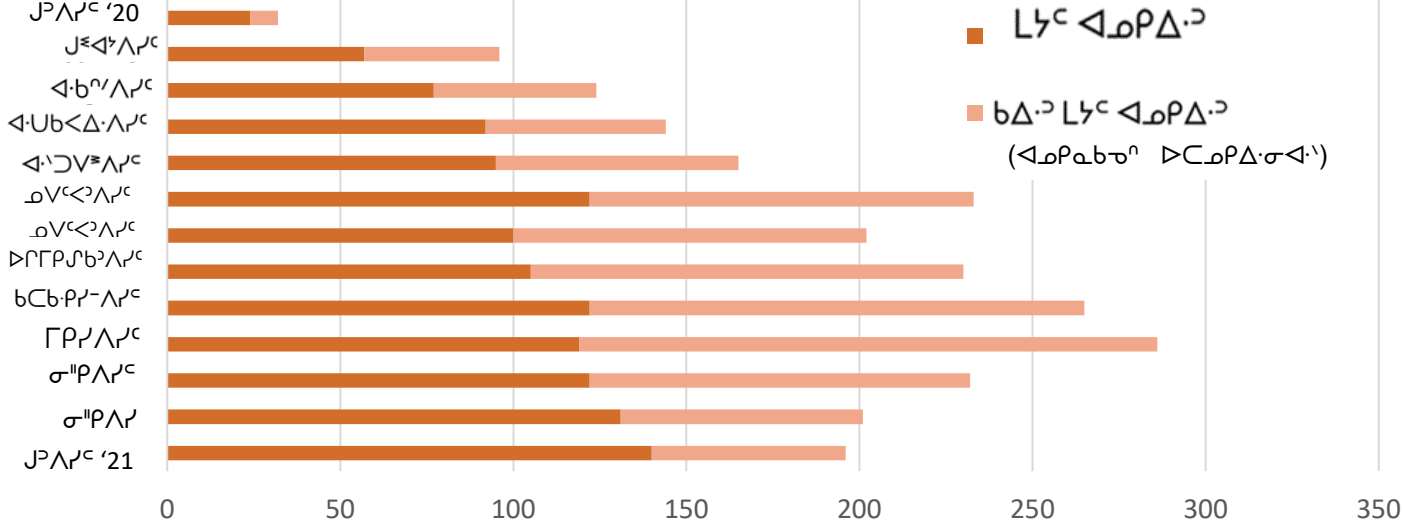

ᐅᕕᐅᕐᑐ ᐅᕐᐅᕐᑐ

ᐅᕐᐅᕐᑐ ᐅᕐᐅᕐᑐ ᐅᕐᐅᕐᑐ ᐅᕐᐅᕐᑐ ᐅᕐᐅᕐᑐ

ᐅᕐᐅᕐᑐ 2020 ᐅᕐᐅᕐᑐ 2021

ᐅᕐᐅᕐᑐ ᐅᕐᐅᕐᑐ ᐅᕐᐅᕐᑐ ᐅᕐᐅᕐᑐ ᐅᕐᐅᕐᑐ ᐅᕐᐅᕐᑐ ᐅᕐᐅᕐᑐ ᐅᕐᐅᕐᑐ ᐅᕐᐅᕐᑐ ᐅᕐᐅᕐᑐ ᐅᕐᐅᕐᑐ ᐅᕐᐅᕐᑐ

ᐅᕐᐅᕐᑐ ᐅᕐᐅᕐᑐ ᐅᕐᐅᕐᑐ	% LLᐅᕐᑐ ᐅᕐᐅᕐᑐ ᐅᕐᐅᕐᑐ ᐅᕐᐅᕐᑐ ᐅᕐᐅᕐᑐ ᐅᕐᐅᕐᑐ ᐅᕐᐅᕐᑐ ᐅᕐᐅᕐᑐ ᐅᕐᐅᕐᑐ ᐅᕐᐅᕐᑐ									
	ᐅᕐᐅᕐᑐ	ᐅᕐᐅᕐᑐ	ᐅᕐᐅᕐᑐ	ᐅᕐᐅᕐᑐ	ᐅᕐᐅᕐᑐ	ᐅᕐᐅᕐᑐ	ᐅᕐᐅᕐᑐ	ᐅᕐᐅᕐᑐ	ᐅᕐᐅᕐᑐ	ᐅᕐᐅᕐᑐ
ᐅᕐᐅᕐᑐ	44	40	45	39	40	35	41	42	53	55
ᐅᕐᐅᕐᑐ	ᐅᕐᐅᕐᑐ ᐅᕐᐅᕐᑐ					31	25	26	25	27
ᐅᕐᐅᕐᑐ (ᐅᕐᐅᕐᑐ ᐅᕐᐅᕐᑐ)	10	12	15	20	17	15	16	17	24	22
ᐅᕐᐅᕐᑐ (ᐅᕐᐅᕐᑐ ᐅᕐᐅᕐᑐ)	7	8	8	10	8	15	12	11	12	11
ᐅᕐᐅᕐᑐ	37	31	27	25	27	27	34	22	17	13
ᐅᕐᐅᕐᑐ ᐅᕐᐅᕐᑐ ᐅᕐᐅᕐᑐ	18	17	26	29	28	23	24	21	22	20
ᐅᕐᐅᕐᑐ	ᐅᕐᐅᕐᑐ ᐅᕐᐅᕐᑐ					12	21	21	19	12
ᐅᕐᐅᕐᑐ	ᐅᕐᐅᕐᑐ ᐅᕐᐅᕐᑐ					4	5	6	5	6