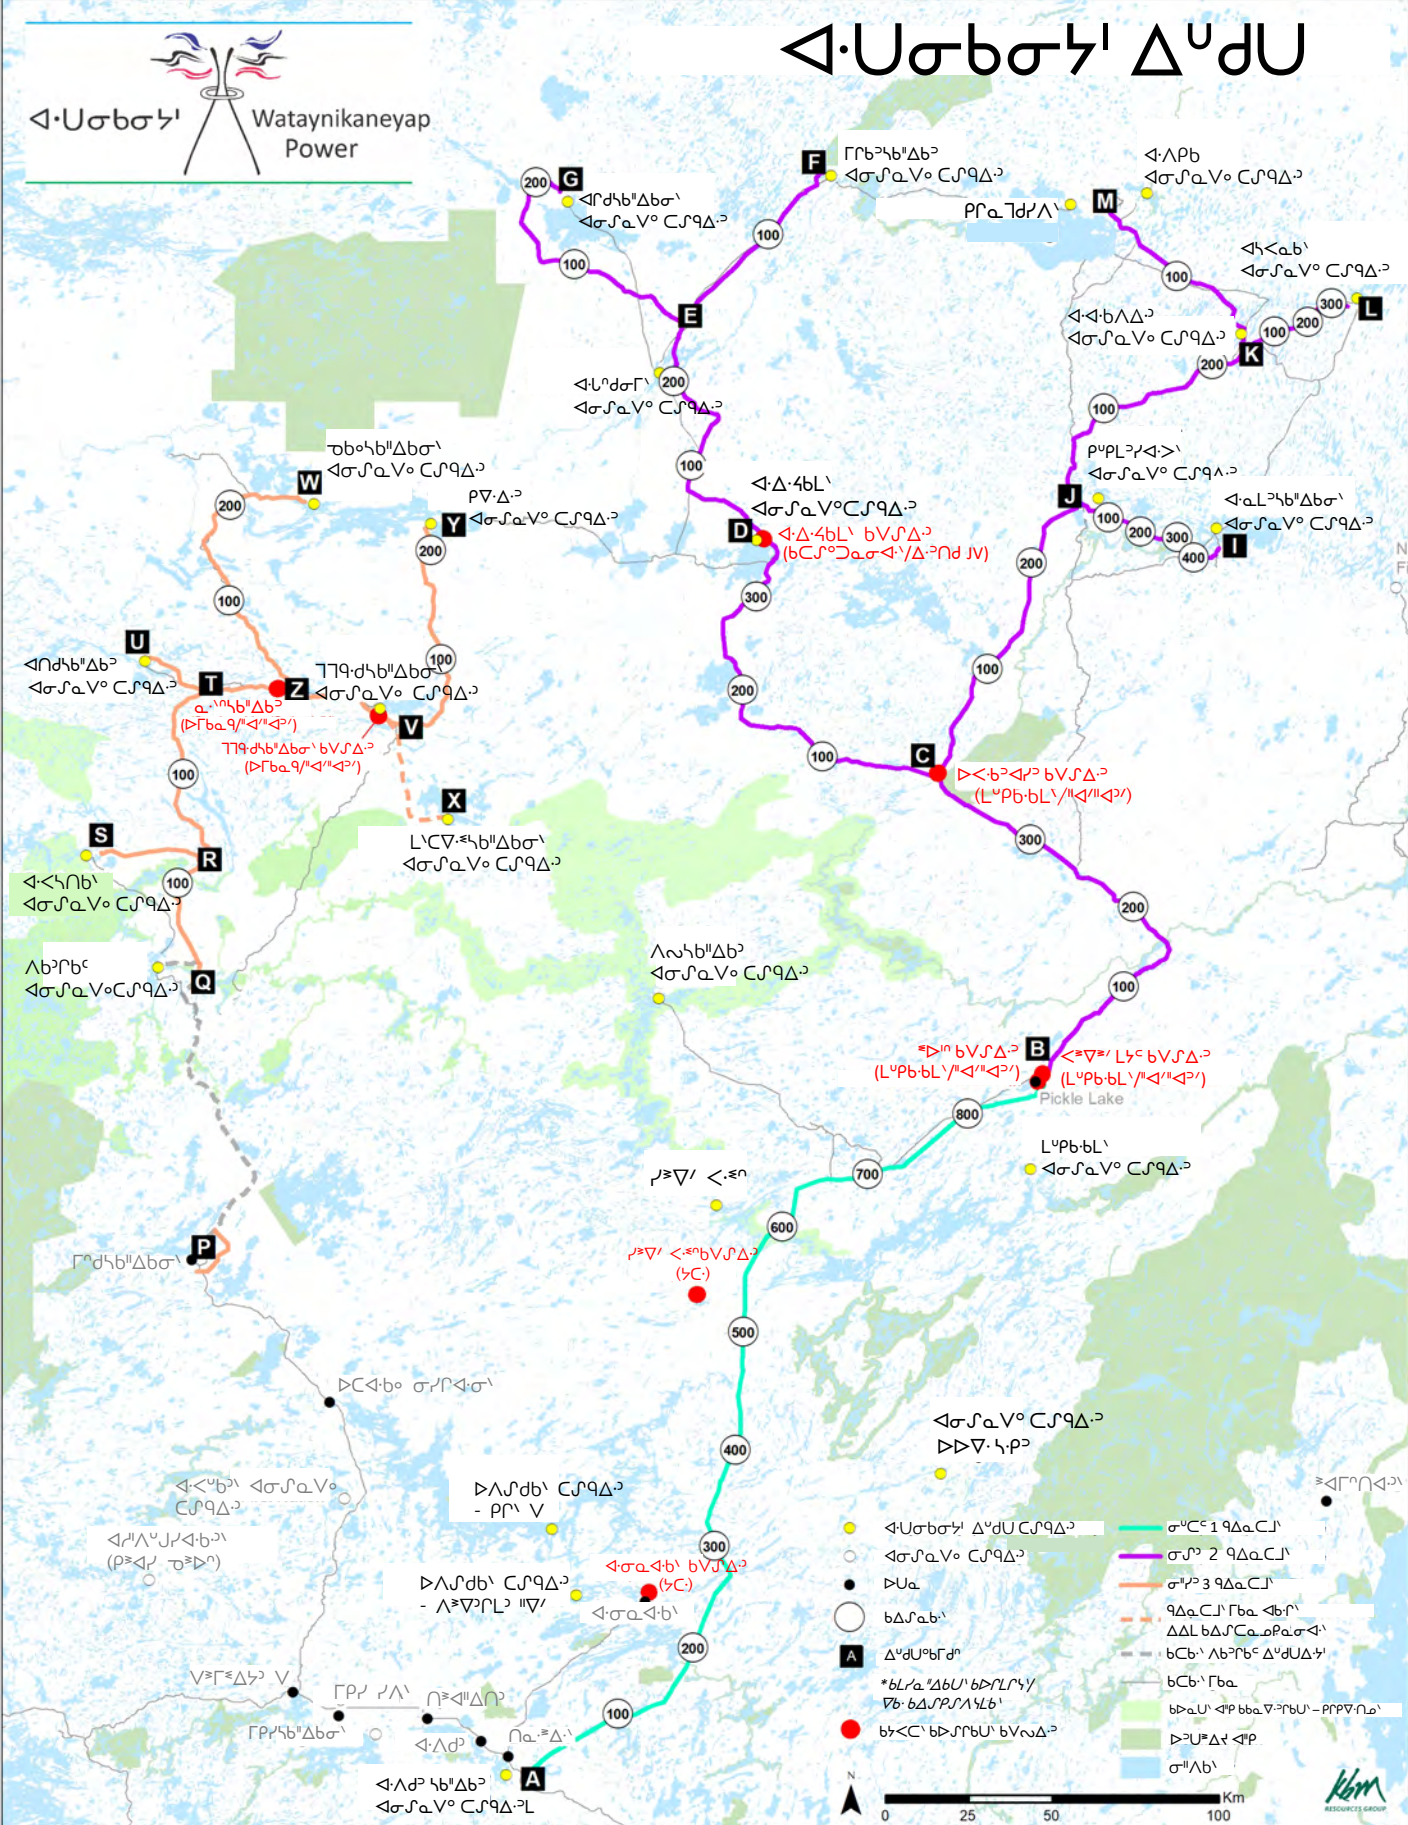

Վ.Ստեռնի
Wataynikaneyap
Power

Վ.Ստեռնի ՃԱՍԺՍ

* ԲԳԳԸ: ԵՆՏ ԲՍԴՆԵՏՎԻ ՎՈՐ ԻՋՏԱՎ ԳՁԱՅ ԼԼԼԳՏԳՁՏԻ ԻՐ ՎԵՆ ԵՒԳՎԵՐԴԵՆԵՊՎԻ ՇՐՋԱՆԱԿՆԵՐՆԵՐԸ: